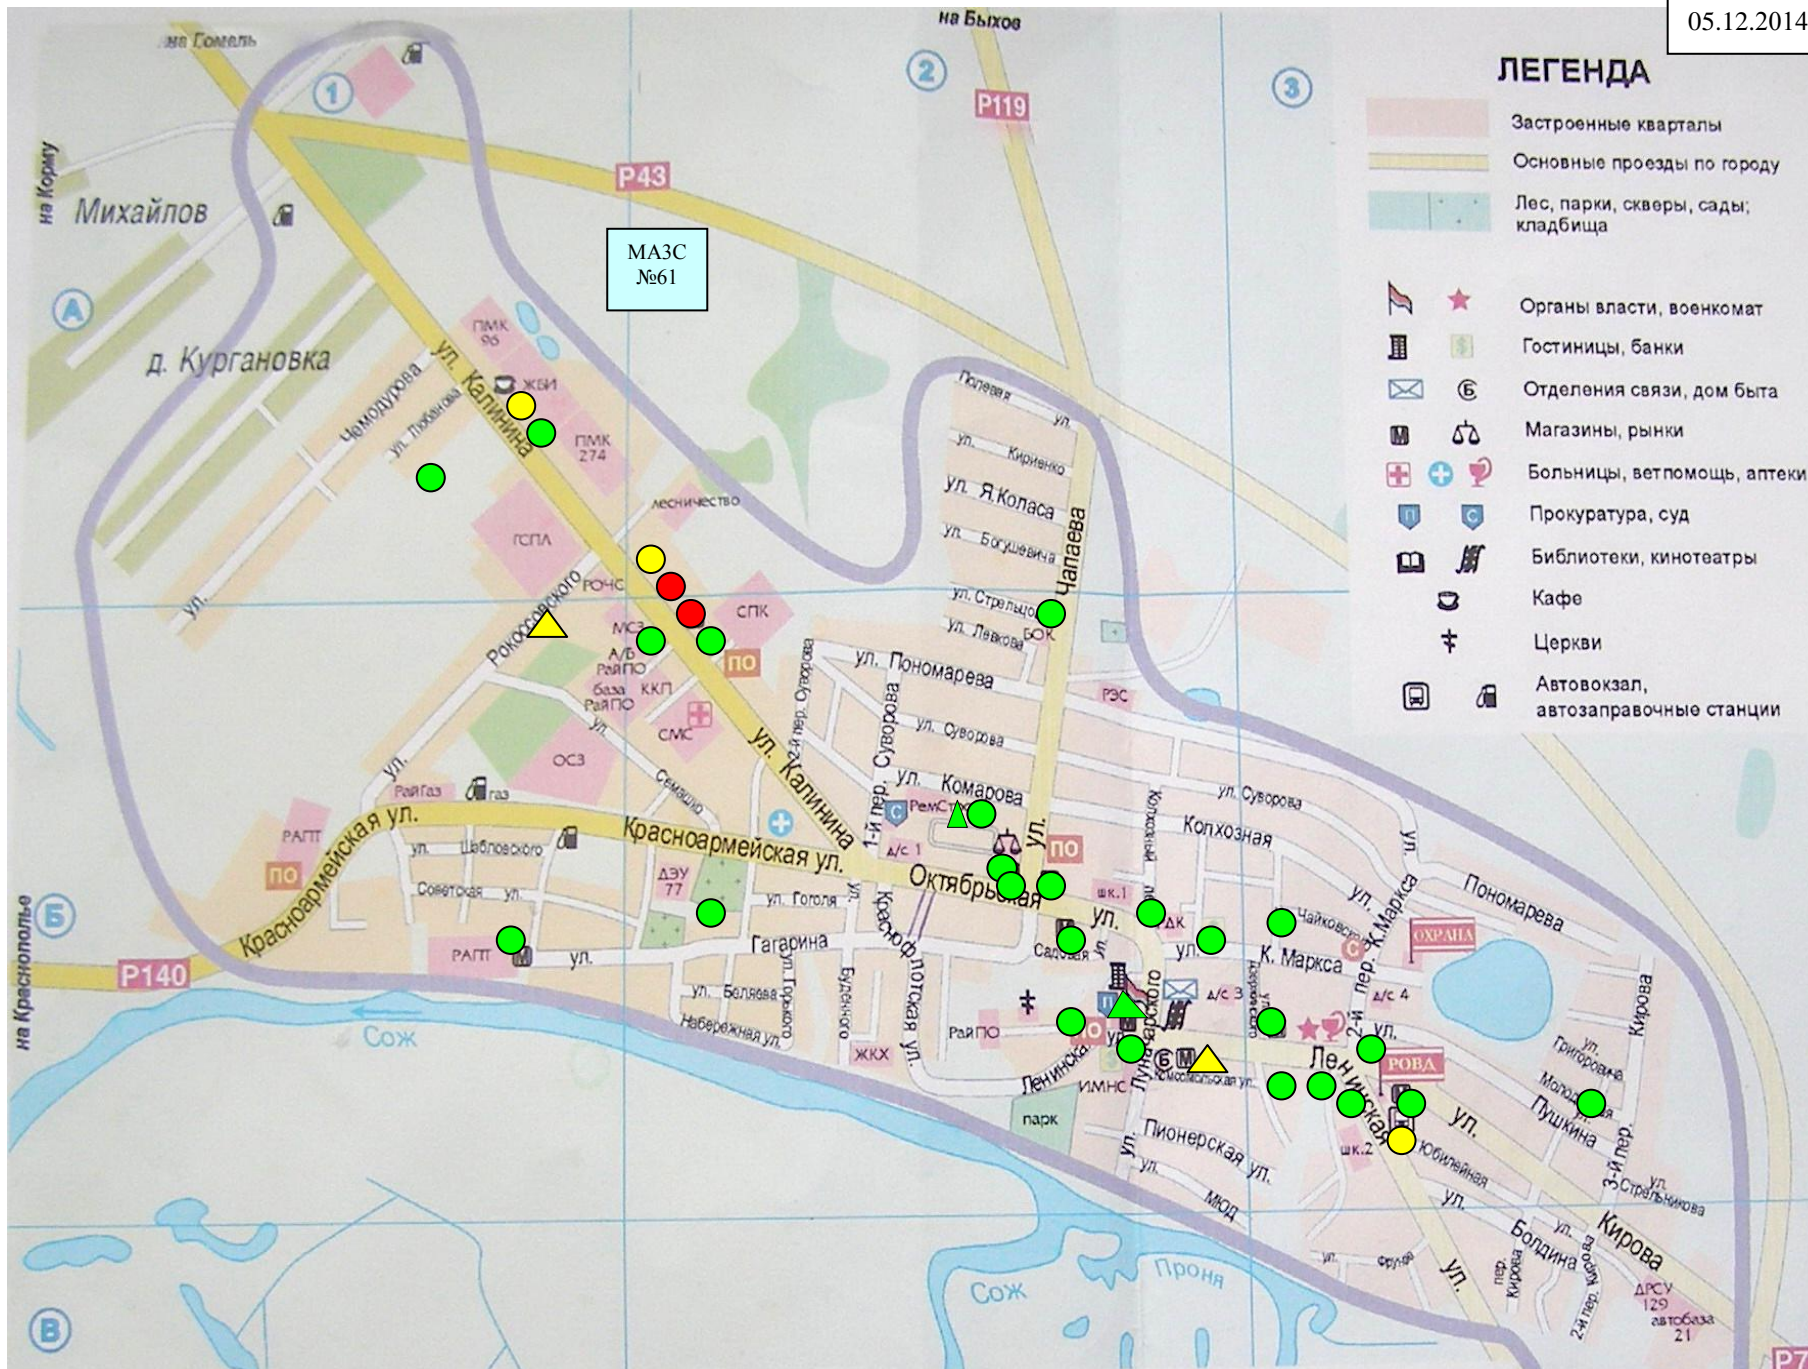

СХЕМА размещения стационарных торговых объектов на территории г.Славгорода

УТВЕРЖДЕНО:
Решение Славгородского районного
исполнительного комитета
05.12.2014г. №26-35

Действующие торговые объекты:

- ▲ - магазины современного формата (за исключением крупных)
- - магазины шаговой доступности

Строящиеся торговые объекты:

- - магазины шаговой доступности;
- ▲ - магазины современного формата

Планируемые к открытию торговые объекты:

- - магазины шаговой доступности